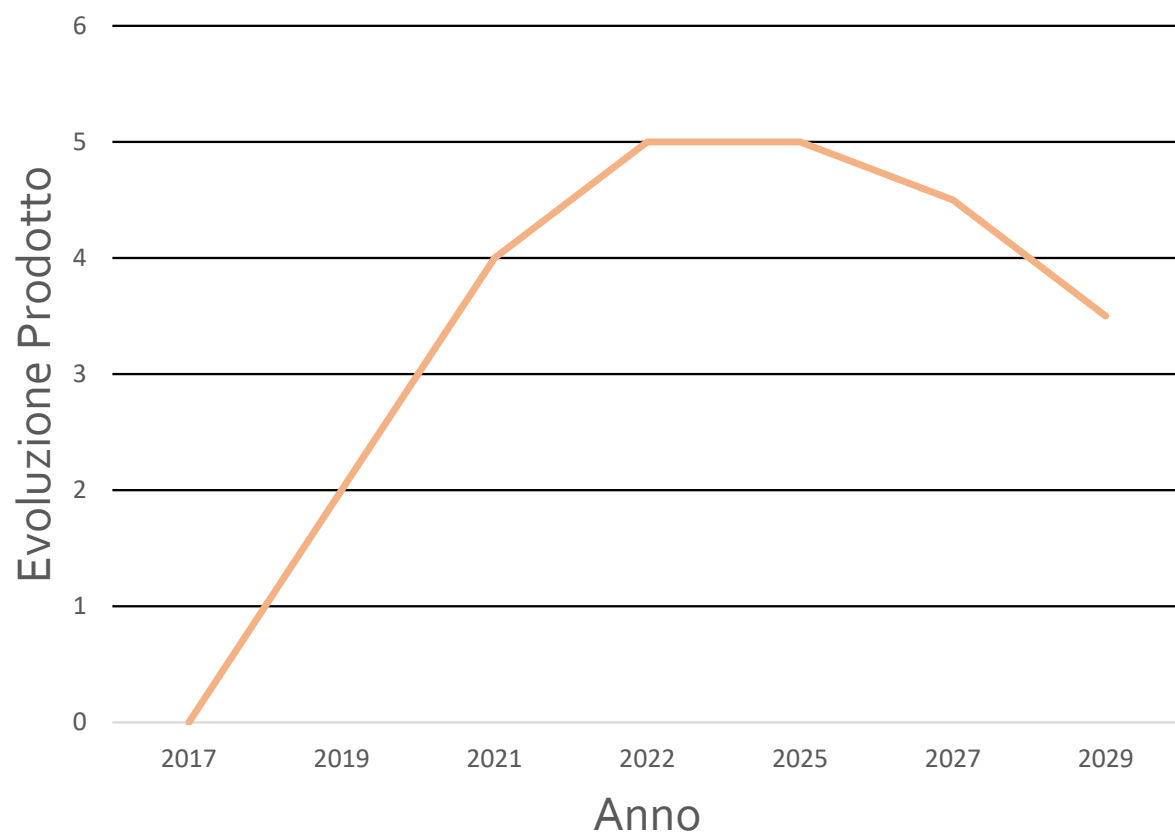

Longevità Valpolicella Superiore DOC 2017

MONTE DEL FRÀ
AZIENDA AGRICOLA