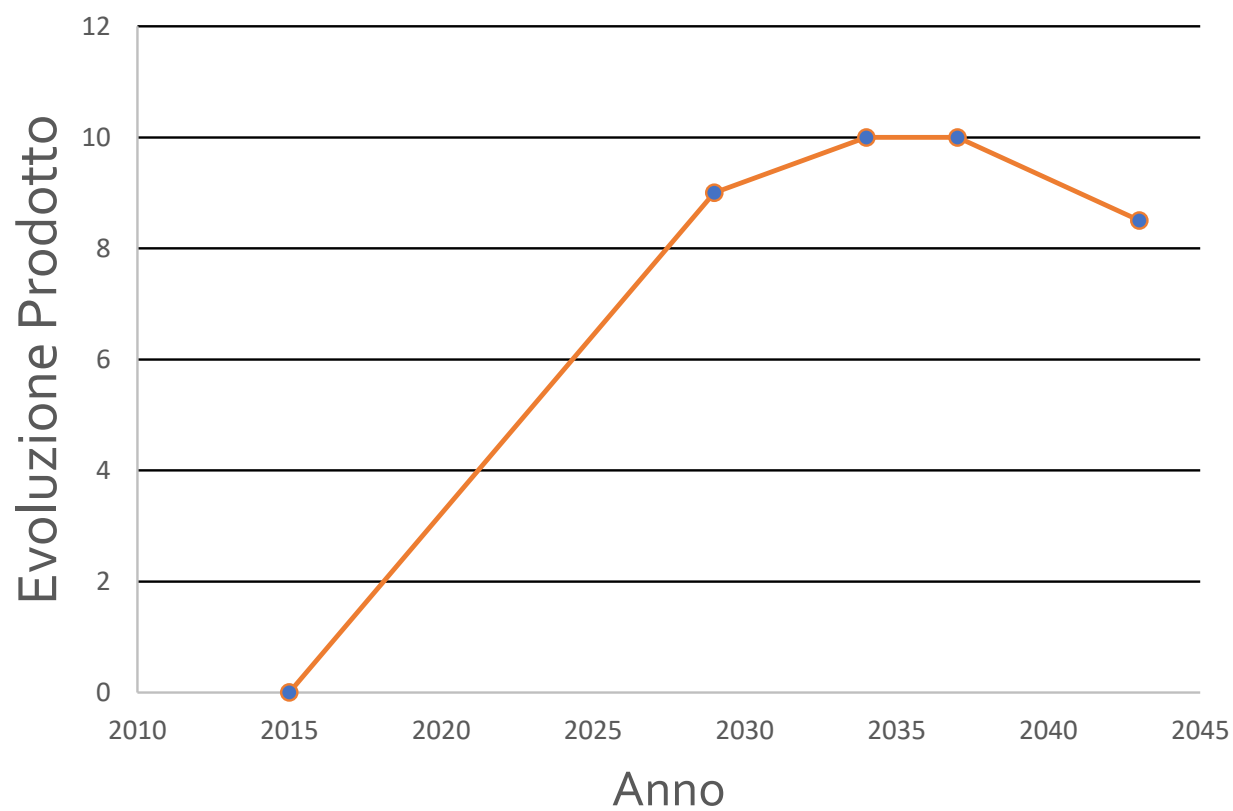

Longevità Amarone Casa Capitei DOCG 2015

MONTE DEL FRÀ
AZIENDA AGRICOLA